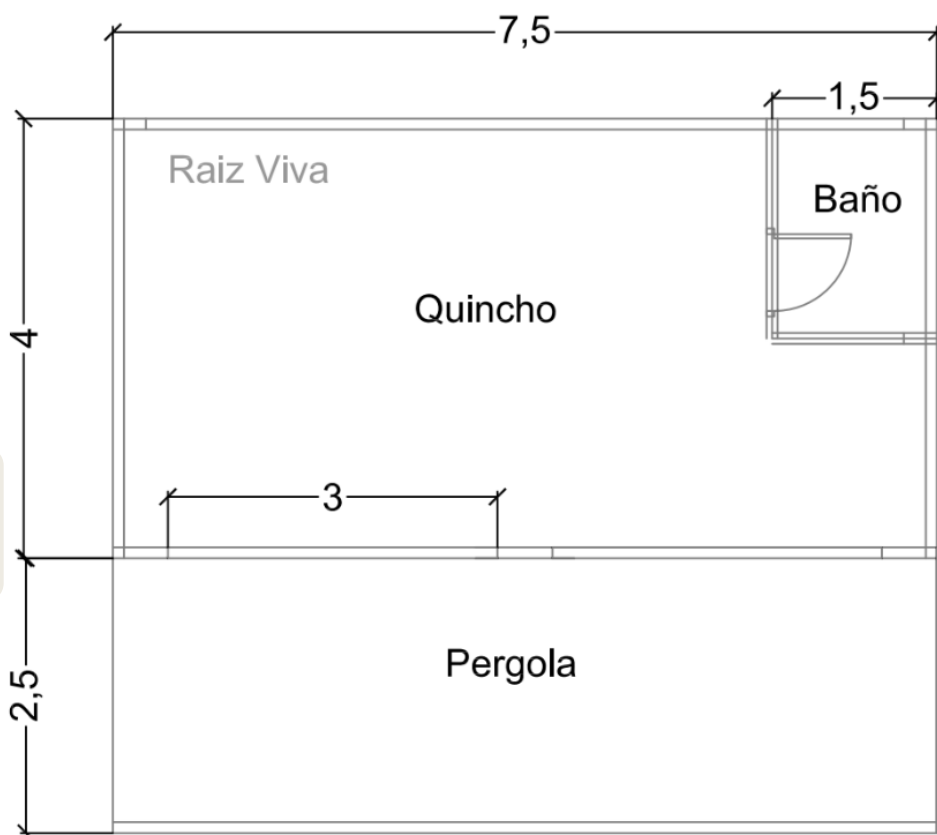

VIVIENDAS

RAIZ VIVA
Donde nace tu historia

Modelo: **QUINCHO**

Superficie: **a partir de 30m² cubiertos** (Consultar ampliación)

- PARRILLA
- LIVING
- COCINA - COMEDOR
- 1 BAÑO

QUINCHO |

Un espacio para compartir reuniones, cumpleaños, fiestas y disfrutar con amigos y familia. Con este Quincho podrás crear momentos inolvidables. Es un espacio multifunción que puede ser reconvertido rápidamente en oficina, aula, taller o consultorio para profesionales. Es un espacio funcional que se adapta a tus necesidades, ampliando tu hogar y preservando su privacidad.

QUINCHO |
PLANO DE PLANTA

Descripción:

Raíz Viva creó este proyecto pensando en quienes valoran los encuentros, la naturaleza y el disfrute al aire libre, sin resignar comodidad ni el buen diseño. Su arquitectura combina calidez, funcionalidad y estilo, logrando un espacio luminoso y versátil que puede servir tanto para reuniones familiares, convertirse en un anexo habitable o espacio multifunción dentro del lote. Con un diseño moderno, este quincho se adapta a distintos usos: comedor con parrilla, sala de descanso, estudio o incluso futura ampliación de vivienda como espacio independiente. Su estructura liviana y eficiente permite una construcción rápida y sustentable, ideal para quienes buscan una solución estética, práctica y duradera. Construido con el sistema Wood Frame, ofrece excelente aislamiento térmico y acústico, manteniendo una temperatura confortable durante todo el año. Los materiales nobles, las terminaciones naturales y el juego de luz y sombra lo convierten en un espacio lleno de vida, donde cada encuentro se vuelve un recuerdo.