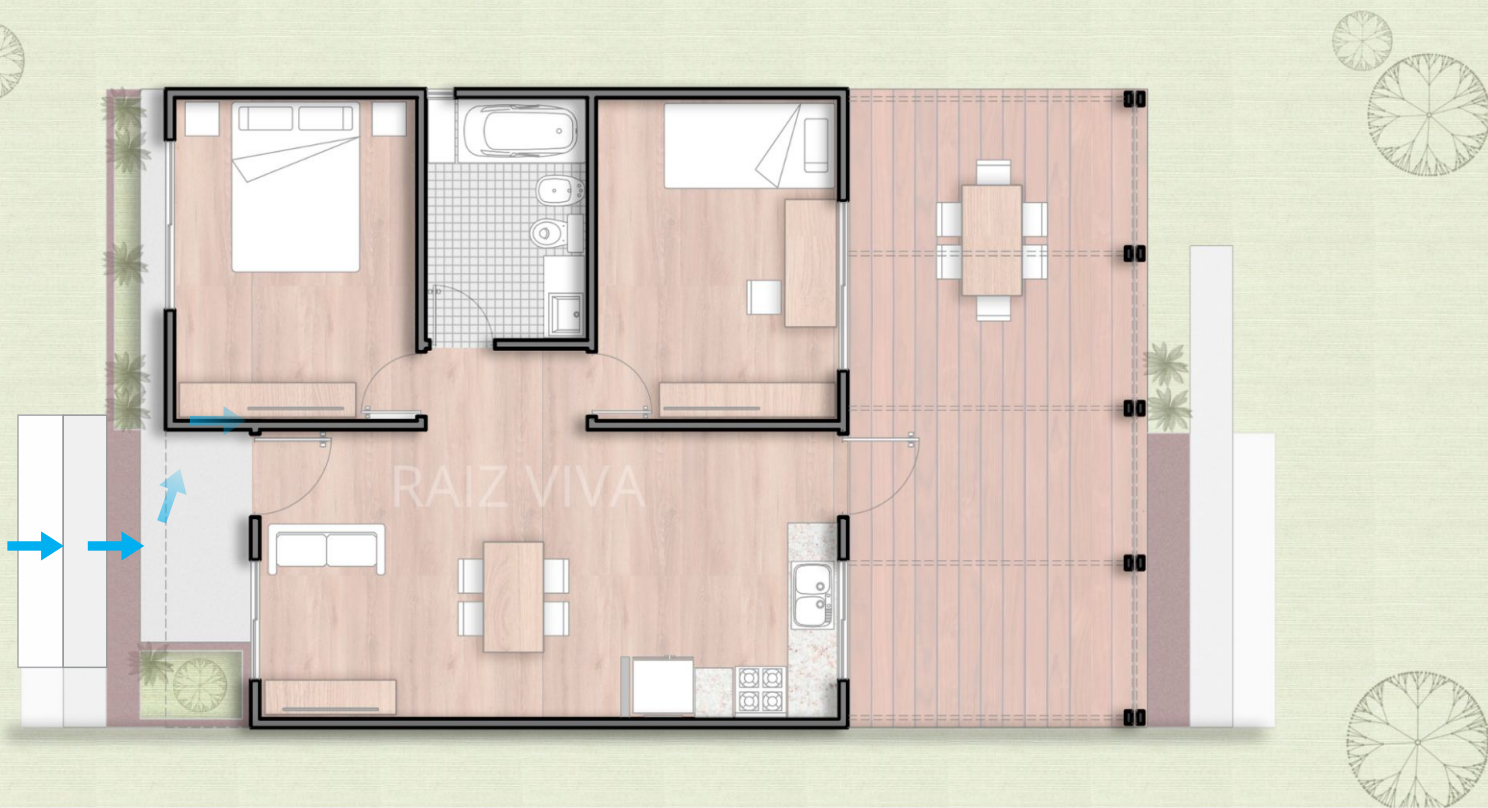

VIVIENDAS

RAIZ VIVA

Donde nace tu historia

Casa: **Lapacho**

Superficie: **a partir de 50m² cubiertos** (Expandible)

- LIVING - COCINA - COMEDOR
- 2 DORMITORIOS
- BAÑO COMPLETO
- DECK / JARDIN DE INVIERNO

Casa Lapacho |

Creada para quienes buscan amplitud, comodidad y confort con un diseño funcional y estilo moderno, esta casa de una planta aprovecha el terreno, optimizando el espacio y distribución de interiores de manera super eficiente. Presenta una excelente relación precio-calidad.

CASA LAPACHO I PLANO DE PLANTA

Descripción del modelo:

Una vivienda práctica, funcional. Es el modelo ideal como casa familiar para un matrimonio con hijos o una inversión segura a futuro.

Construida en una planta de 50m² cubiertos (expandibles). El espacio ha sido pensado para ser aprovechado al máximo y la distribución integrada de ambientes permite una circulación continua y fluida, con espacios luminosos y totalmente adaptables a diversas configuraciones familiares. En su versión Premium, los materiales aislantes de última generación otorgan una gran eficiencia energética, con un ahorro mensual continuo, que ronda entre un 20 a 30% con respecto a una vivienda tradicional ya que su aislación superior optimiza considerablemente el consumo energético requerido para su climatización.

¿Por qué Lapacho?

El Lapacho es un gran árbol, fuerte, muy robusto y hermoso, con detalles de delicadeza únicos. Es el rey de los montes y símbolo del norte Argentino. Representa raíces profundas, vivacidad, capacidad de gran crecimiento y adaptación, conceptos que integramos en esta luminosa y confortable vivienda familiar. Así como el Lapacho florece con las flores más bellas, y colores brillantes, este modelo crea en su interior espacios cálidos, vivos y funcionales, donde cada familia pueda echar raíces sin miedo y escribir su propia historia.